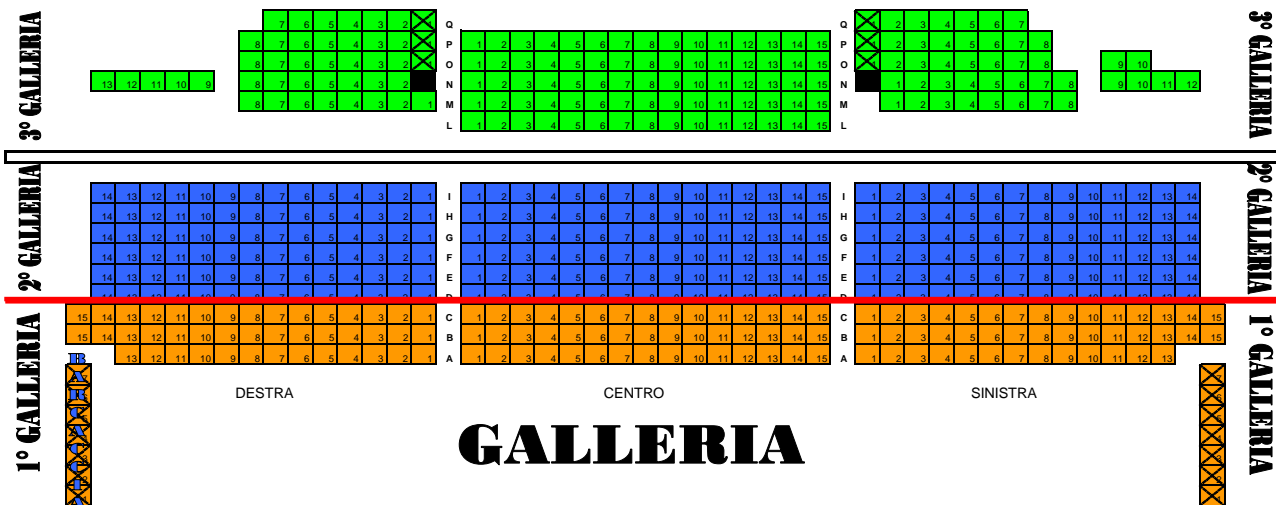

TEATRO SISTINA

 poltronissime	747	di cui 16 baracce
 poltrone	268	di cui 16 mixer
 I galleria	145	di cui 14 laterali
 II galleria	258	
 III galleria	163	di cui 6 dietro colonne
totale	1581	

X non vendibili
 sedia aggiunta