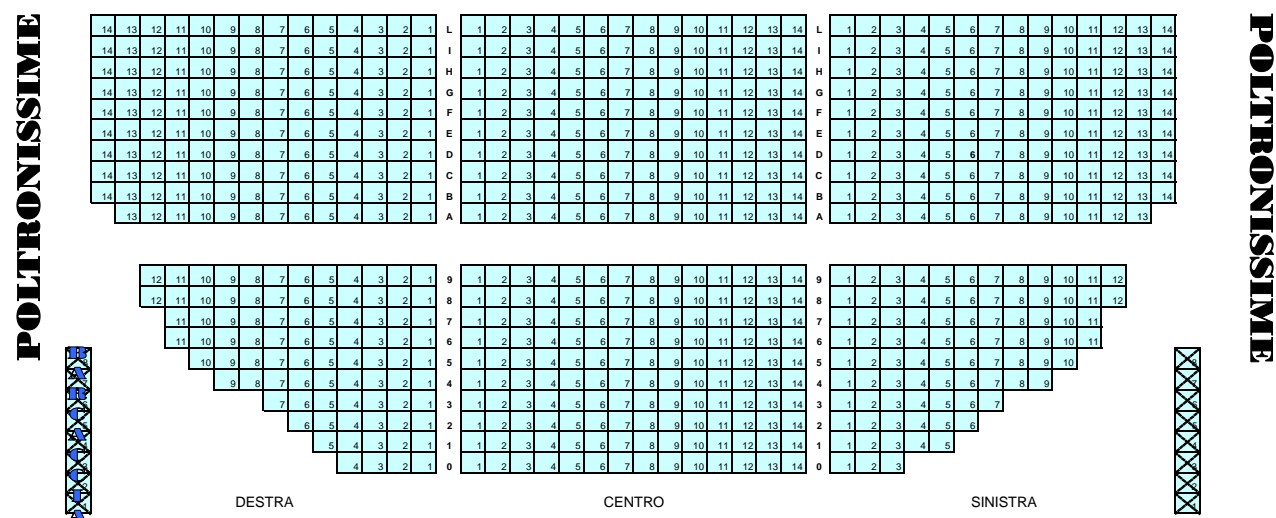

TEATRO SISTINA

 poltronissime	747	di cui 16 baracce
 poltrone	268	di cui 16 mixer
 I galleria	145	di cui 14 laterali
 II galleria	258	
 III galleria	163	di cui 6 dietro colonne
totale	1581	

X non vendibili
 sedia aggiunta