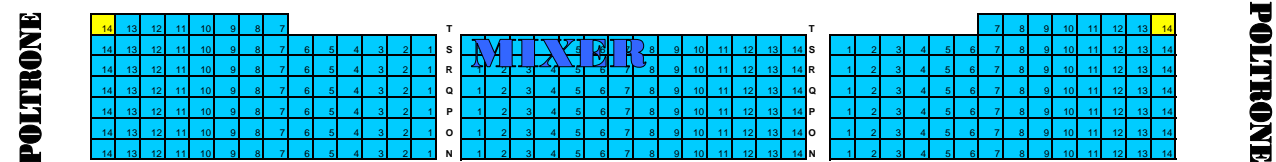

TEATRO SISTINA

 poltronissime	747	di cui 16 baracce
 poltrone	268	di cui 16 mixer
 I galleria	145	di cui 14 laterali
 II galleria	258	
 III galleria	163	di cui 6 dietro colonne
totale	1581	

X non vendibili
 sedia aggiunta